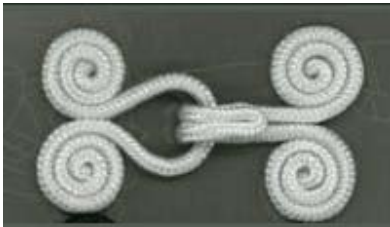

1

Ganci e occhielli "AT-Croc"
Col. **BIANCO**
Conf. 200pz.

2

Ganci e occhielli "AT068-2"
Lunghezza cm.2 Col. **NERO**
Conf. 200pz.

3

Ganci e occhielli "AT068-3"
Lunghezza cm.3 Col. **LUREX**
Conf. 200pz.

4

Ganci e occhielli "AT068-3,5"
Lunghezza cm.3,5 Col. **BIANCO**
Conf. 200pz.

5

Ganci e occhielli "AT681"
Lunghezza cm.1 Col. **BIANCO**
Conf. 200pz.

6

Ganci e occhielli "AT681-2"
Lunghezza cm.2 Col. **BIANCO**
Conf. 200pz.

7

Ganci e occhielli "AT681-3"
Lunghezza cm.3 Col. **BIANCO**
Conf. 200pz.

8

Ganci e occhielli "AT681-4"
Lunghezza cm.4 Col. **BIANCO**
Conf. 200pz.

9

Ganci e occhielli "AT692-3,5"
Lunghezza cm.3,5 Col. **BIANCO**
Conf. 200pz.

10

Ganci e occhielli "AT692-7"
Lunghezza cm.7 Col.**NERO**
Conf.200pz.

17

Ganci e occhielli "AT750"
Lunghezza cm.3 Col.**BIANCO**
Conf.200pz.