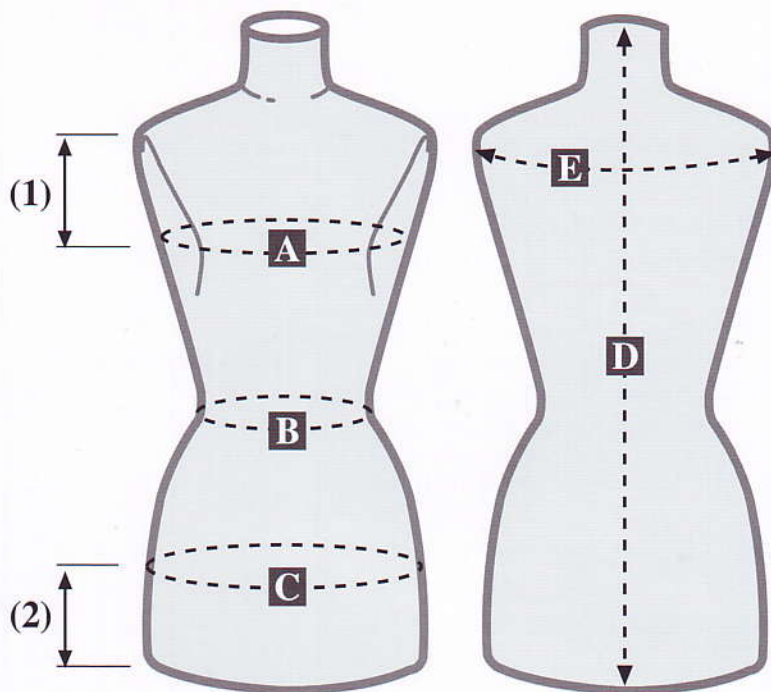

busti TAILOR'S
tailor's dummies

TAILOR'S
N.Y.

DONNA
WOMAN

A BUSTO - BUST

- (1) Dalla spalla in giù cm 15
From shoulder down cm 15
Miniatura, dalla spalla in giù cm 9
Miniature, from shoulder down cm 9

B VITA - WAIST

C FIANCHI - HIPS

- (2) Dal fondo cm 13
From bottom up cm 13
Taglia 46 - 48 - 50 - 52, dal fondo cm 16
Size 46 - 48 - 50 - 52, from bottom up cm 16
Miniatura, dal fondo cm 6
Miniature, from bottom up cm 6

D LUNGHEZZA TOTALE - TOTAL LENGTH

E SPALLE DIETRO - SHOULDERS-REAR

UOMO
MAN

A TORACE - CHEST

- (1) Dalla spalla in giù cm 13
From shoulder down cm 13
Busto 1200.02, dalla spalla in giù cm 15
Bust 1200.02, from shoulder down cm 15
Miniatura, dalla spalla in giù cm 7
Miniature, from shoulder down cm 7

B VITA - WAIST

C FIANCHI - HIPS

- (2) Dal fondo cm 11
From bottom up cm 11
Busto taglia 52, dal fondo cm 13
Size 52, from bottom up cm 13
Miniatura, dal fondo cm 5
Miniature, from bottom up cm 5

D LUNGHEZZA TOTALE - TOTAL LENGTH