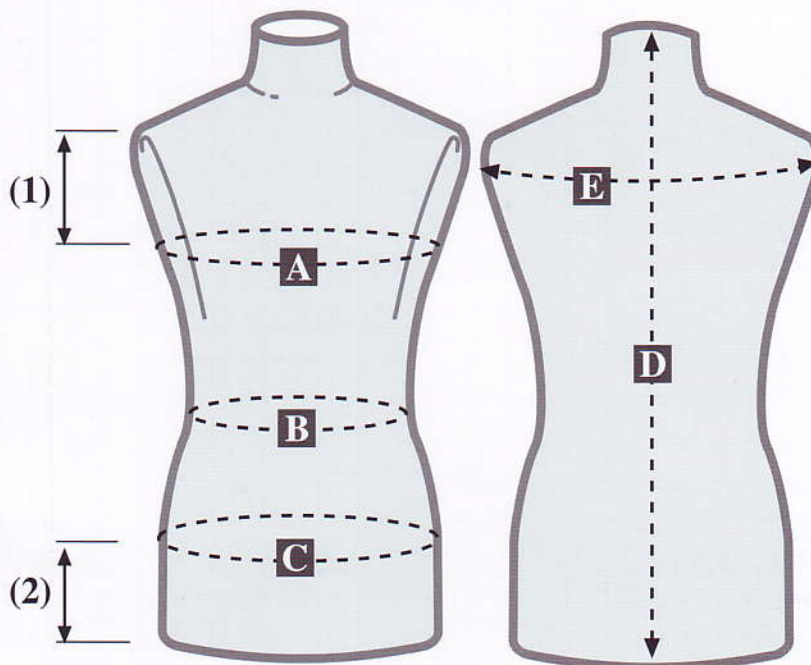

D LUNGHEZZA TOTALE - TOTAL LENGTH

E SPALLE DIETRO - SHOULDERS-REAR